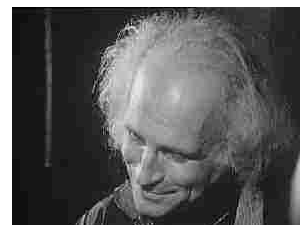

<< [Notice précédente](#) [Retour liste](#) [Notice suivante](#) >>

Notice n° CAF88035638

Informations descriptives

Titre propre **LEO FERRE A L'OLYMPIA**

Titre collection **JT 20H**

Générique et auteurs **Journaliste, Beverini, Alain ; Interprète, Ferre, Léo ; Participant, Ferre, Léo**

Descripteurs **variétés ; chanson (Les copains d'la Neuille) ; quartier (Montmartre) ; restaurant ; Paris**

Date de diffusion **24/10/1972**

Durée **00H 03MIN 10SEC**

Résumé **Léo FERRE à Montmartre. Pour rejoindre un restaurant où l'attendent des amis, il marche dans les rues et ruelles pavées de la butte.
 - Léo FERRE au piano, chante "Les copains d'la neuille" chanson qu'il a écrite après la mort d'un hibou. Il raconte l'histoire de cette chanson.**